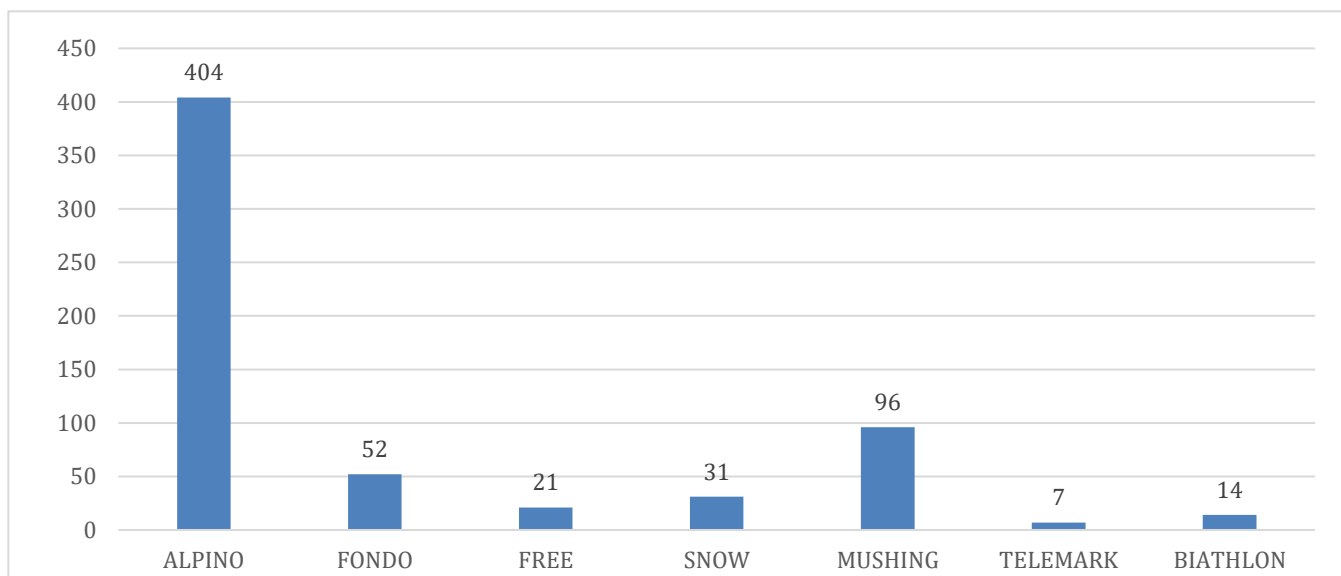

LICENCIAS NO EMPLEADAS EN COMPETICIONES RFEDI - TEMPORADA 2017/2018

Temp.	FED.	ALPINO	FONDO	FREE	SNOW	MUSHING	TELEMARK	BIATHLON	TOTAL
2017/18	ANZ	36	12	13	6	0	0	1	68
2017/18	ARA	42	9	4	7	8	0	3	73
2017/18	AST	55	10	1	2	0	1	0	69
2017/18	CAB	31	0	0	0	0	0	0	31
2017/18	CAT	84	14	13	6	34	0	0	151
2017/18	CYL	73	0	0	0	2	1	0	76
2017/18	GAL	2	0	0	0	17	0	0	19
2017/18	MAD	97	4	12	3	16	1	1	134
2017/18	MUR	0	0	0	0	0	0	0	0
2017/18	NAV	1	1	0	0	9	0	2	13
2017/18	RIO	50	0	0	1	0	1	0	52
2017/18	VAL	35	0	0	1	0	0	0	36
2017/18	VAS	14	3	0	1	2	0	1	21
	TOTAL	520	53	43	27	88	4	8	743