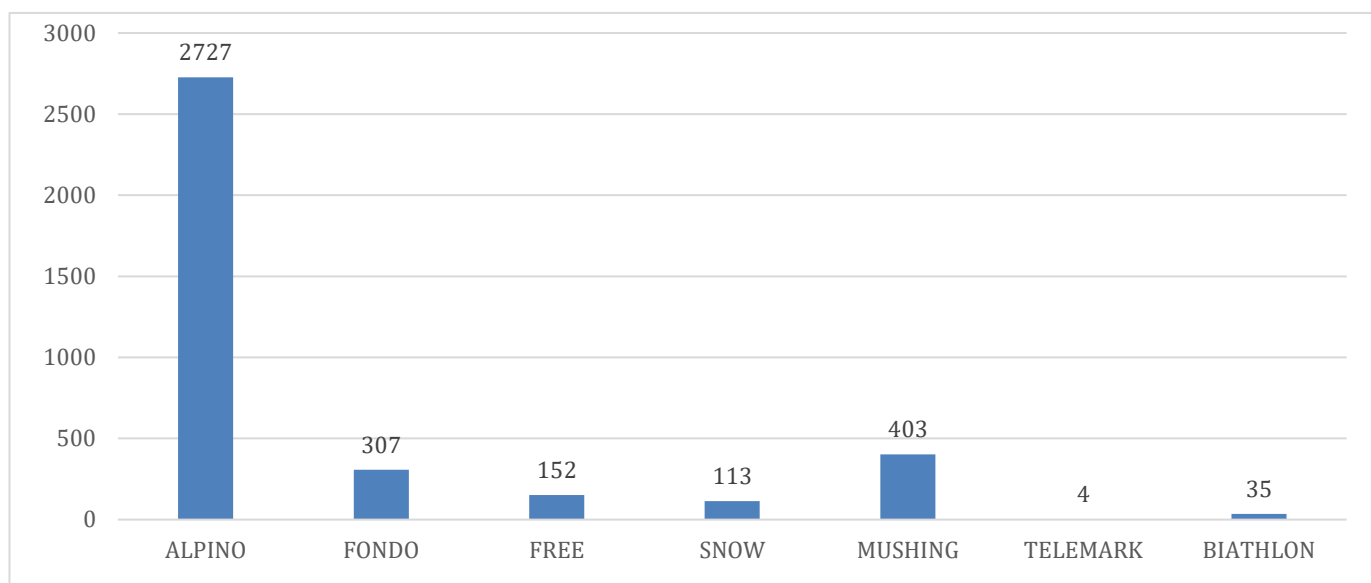

Estadísticas Licencias Deportivas

Temporada 2017/18

LICENCIAS RFEDI - TEMPORADA 2017/2018

Temp.	FED.	Total	Depor.	Técnicos	Perros	Internac.	Feder.
2017/18	ANZ	446	416	30	0	15	1096
2017/18	ARA	737	570	43	124	48	1108
2017/18	AST	237	202	11	24	13	1175
2017/18	CAB	147	95	11	41	0	187
2017/18	CAT	1417	1172	60	185	112	
2017/18	CYL	290	259	31	0	7	519
2017/18	GAL	185	66	2	117	0	112
2017/18	MAD	721	502	15	204	38	1544
2017/18	MUR	0	0	0	0	0	
2017/18	NAV	285	149	0	136	5	680
2017/18	RIO	80	79	1	0	1	200
2017/18	VAL	107	64	1	42	1	564
2017/18	VAS	277	167	5	105	9	3990
2017/18	RFEDI	13	0	13	0	24	68
	TOTAL	4942	3741	223	978	273	11243

LICENCIAS DEPORTISTAS RFEDI ULTIMAS 9 TEMPORADAS

FED.	2010	2011	2012	2013	2014	2015	2016	2017	2018	%
ANZ	316	263	327	399	313	341	270	362	416	11,96%
ARA	521	580	632	628	637	622	679	432	570	16,39%
AST	119	135	119	150	199	284	304	240	202	5,81%
CAB	131	127	101	132	165	163	138	80	95	2,73%
CAT	814	791	1172	850	780	1014	1037	1132	1172	33,70%
CYL	185	199	177	189	248	280	262	288	259	7,45%
GAL	26	33	22	28	39	43	59	79	66	1,90%
MAD	249	265	269	242	242	253	303	433	502	14,43%
MUR	21	10	13	10	6	7	4	0	0	0,00%
NAV	185	203	279	234	220	206	206	178	149	4,28%
RIO	27	21	20	21	33	19	12	35	79	2,27%
VAL	22	29	27	31	24	44	48	54	64	1,84%
VAS	125	124	134	150	132	128	105	165	167	4,80%
	2741	2780	3292	3064	3038	3404	3427	3478	3741	100%

Porcentaje Licencias deportivas por FFAA Temporada 2017/18

LICENCIAS DEPORTISTAS POR MODALIDAD - TEMPORADA 2017/2018

Temp.	FED.	ALPINO	FONDO	FREE	SNOW	MUSHING	TELEMARK	BIATHLON	TOTAL
2017/18	ANZ	298	34	58	25	0	0	1	416
2017/18	ARA	443	54	17	20	21	0	15	570
2017/18	AST	161	18	2	4	16	1	0	202
2017/18	CAB	84	0	0	1	10	0	0	95
2017/18	CAT	926	85	32	29	100	0	0	1172
2017/18	CYL	207	0	0	0	51	1	0	259
2017/18	GAL	3	0	0	0	63	0	0	66
2017/18	MAD	356	18	27	11	80	1	9	502
2017/18	MUR	0	0	0	0	0	0	0	0
2017/18	NAV	54	60	3	2	23	0	7	149
2017/18	RIO	64	0	3	11	0	1	0	79
2017/18	VAL	46	0	6	3	9	0	0	64
2017/18	VAS	85	38	4	7	30	0	3	167
	TOTAL	2727	307	152	113	403	4	35	3741