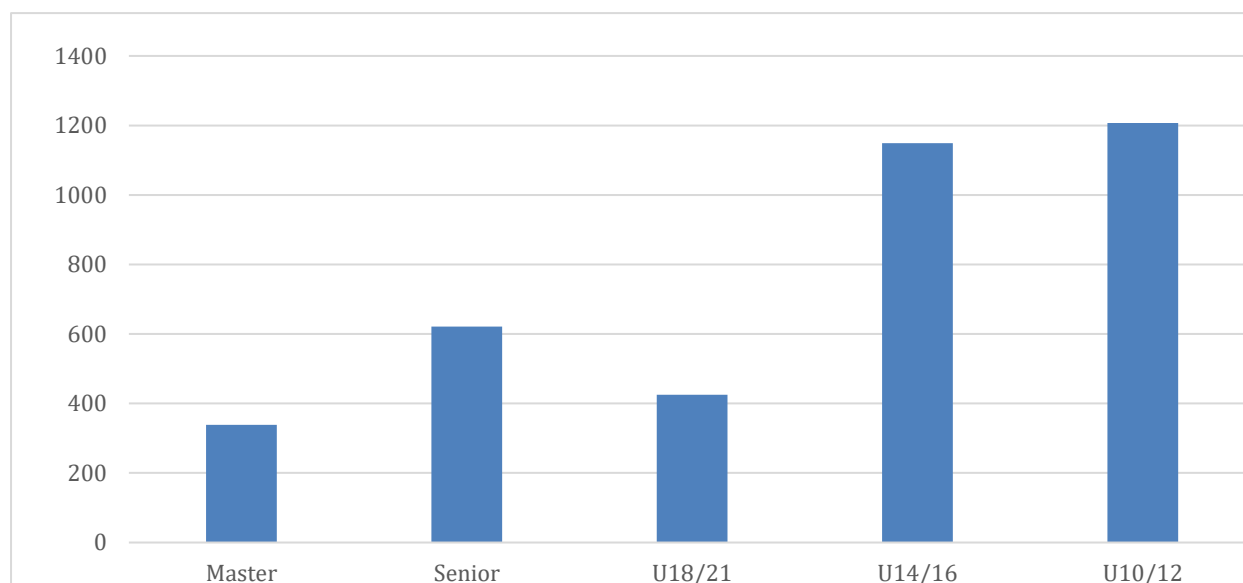

LICENCIAS DEPORTISTAS POR CATEGORIAS TEMPORADA 2017/2018							
Temp.	Especialidades	Master	Senior	U18/21	U14/16	U10/12	TOTAL
2017/18	ALPINO	286	60	281	929	1207	2763
2017/18	FONDO	53	76	58	86	0	273
2017/18	FREE	0	24	50	66	0	140
2017/18	SNOW	0	41	31	53	0	125
2017/18	MUSHING	0	392	4	9	0	405
2017/18	TELEMARK	0	0	0	0	0	0
2017/18	BIATHLON	0	28	1	6	0	35
	TOTAL	339	621	425	1149	1207	3741