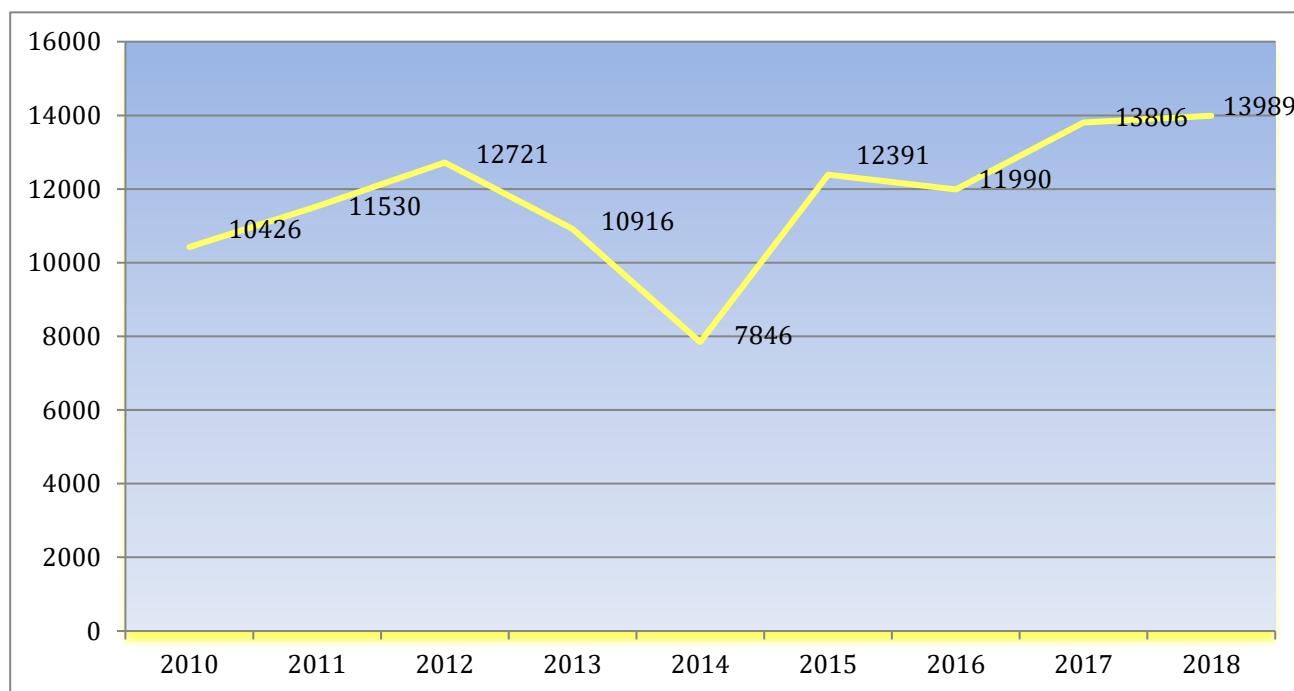

Nº PARTICIPACIONES EN PRUEBAS RFEDI (STARTS) ULTIMAS 9 TEMPORADAS

FED.	2010	2011	2012	2013	2014	2015	2016	2017	2018
ANZ	737	924	839	943	650	784	846	1037	1184
ARA	1957	1987	2208	1963	1476	2809	2860	2905	3035
AST	255	249	333	347	537	675	562	735	567
CAB	233	157	173	107	263	241	251	219	233
CAT	4832	5619	6253	4456	2951	5081	4780	4841	4536
CYL	459	411	516	579	499	502	516	784	753
GAL	16	48	80	107	104	124	128	161	205
MAD	672	918	791	1030	573	802	983	1533	1842
MUR	53	50	35	38	8	17	0	0	0
NAV	728	744	940	724	446	845	746	840	787
RIO	71	50	45	23	29	33	19	66	111
VAL	58	73	76	106	59	58	54	79	72
VAS	355	300	432	493	251	420	245	606	664
	10426	11530	12721	10916	7846	12391	11990	13806	13989