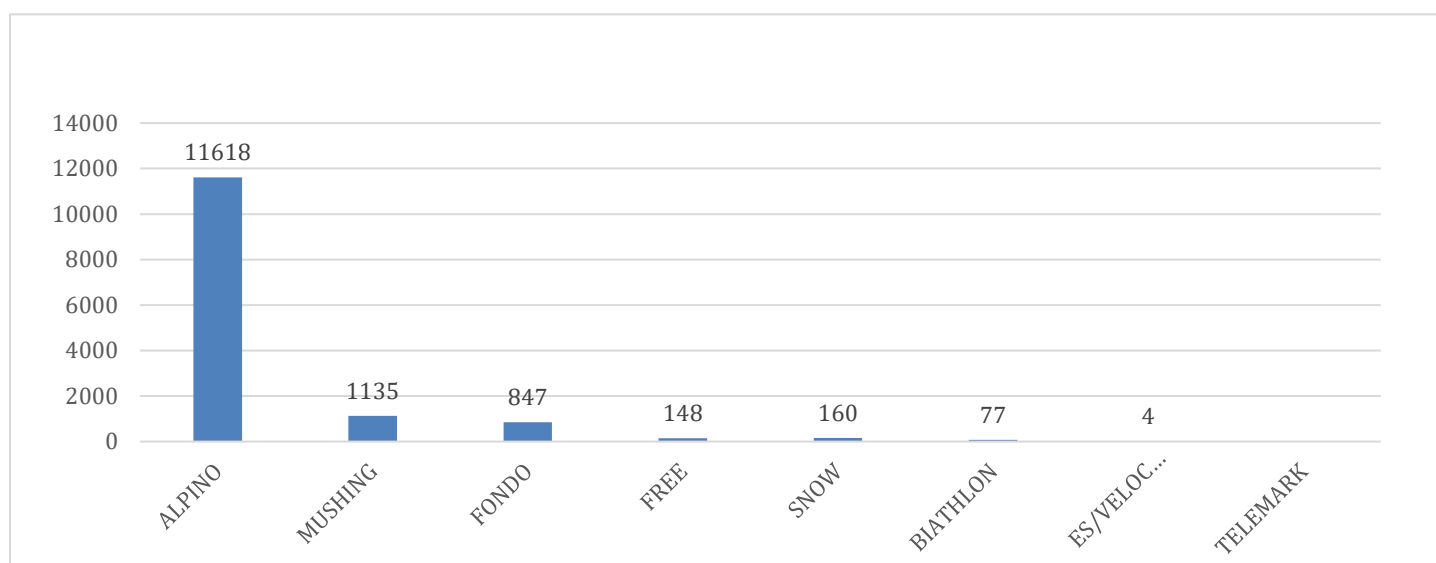

Nº PARTICIPACIONES EN PRUEBAS RFEDI (STARTS) TEMPORADA 2017/2018

Temp.	FED.	ALPINO	FONDO	FREE	SNOW	MUSHING	Es/ velocidad	TELEMARK	BIATHLON	TOTAL
2017/18	ANZ	1042	29	58	27	28	0	0	0	1184
2017/18	ARA	2723	226	29	18	0	1	0	38	3035
2017/18	AST	497	11	1	4	54	0	0	0	567
2017/18	CAB	190	0	0	1	42	0	0	0	233
2017/18	CAT	4244	0	23	61	207	1	0	0	4536
2017/18	CYL	562	0	0	0	191	0	0	0	753
2017/18	GAL	2	0	0	0	203	0	0	0	205
2017/18	MAD	1516	37	16	12	238	2	0	21	1842
2017/18	MUR	0	0	0	0	0	0	0	0	0
2017/18	NAV	394	317	5	4	53	0	0	14	787
2017/18	RIO	90	0	4	17	0	0	0	0	111
2017/18	VAL	44	227	6	4	18	0	0	0	72
2017/18	VAS	314	0	6	12	101	0	0	4	664
TOTAL		11618	847	148	160	1135	4	0	77	13989