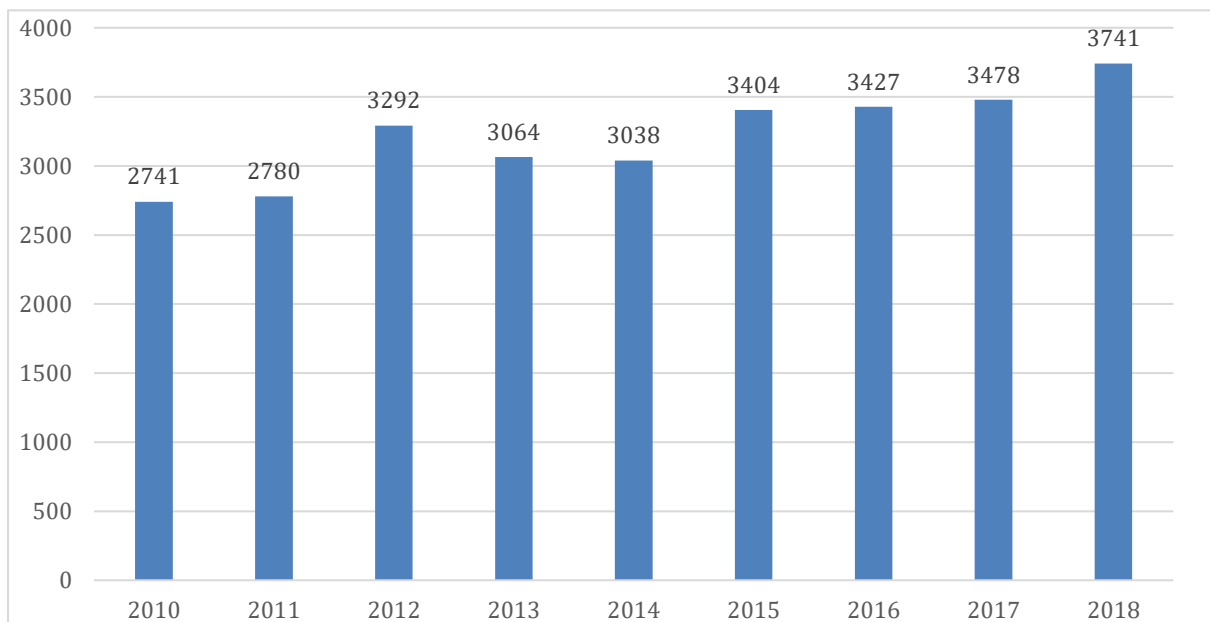

LICENCIAS DEPORTISTAS RFEDI ULTIMAS 9 TEMPORADAS

FED.	2010	2011	2012	2013	2014	2015	2016	2017	2018	%
ANZ	316	263	327	399	313	341	270	362	416	11,96%
ARA	521	580	632	628	637	622	679	432	570	16,39%
AST	119	135	119	150	199	284	304	240	202	5,81%
CAB	131	127	101	132	165	163	138	80	95	2,73%
CAT	814	791	1172	850	780	1014	1037	1132	1172	33,70%
CYL	185	199	177	189	248	280	262	288	259	7,45%
GAL	26	33	22	28	39	43	59	79	66	1,90%
MAD	249	265	269	242	242	253	303	433	502	14,43%
MUR	21	10	13	10	6	7	4	0	0	0,00%
NAV	185	203	279	234	220	206	206	178	149	4,28%
RIO	27	21	20	21	33	19	12	35	79	2,27%
VAL	22	29	27	31	24	44	48	54	64	1,84%
VAS	125	124	134	150	132	128	105	165	167	4,80%
	2741	2780	3292	3064	3038	3404	3427	3478	3741	100%