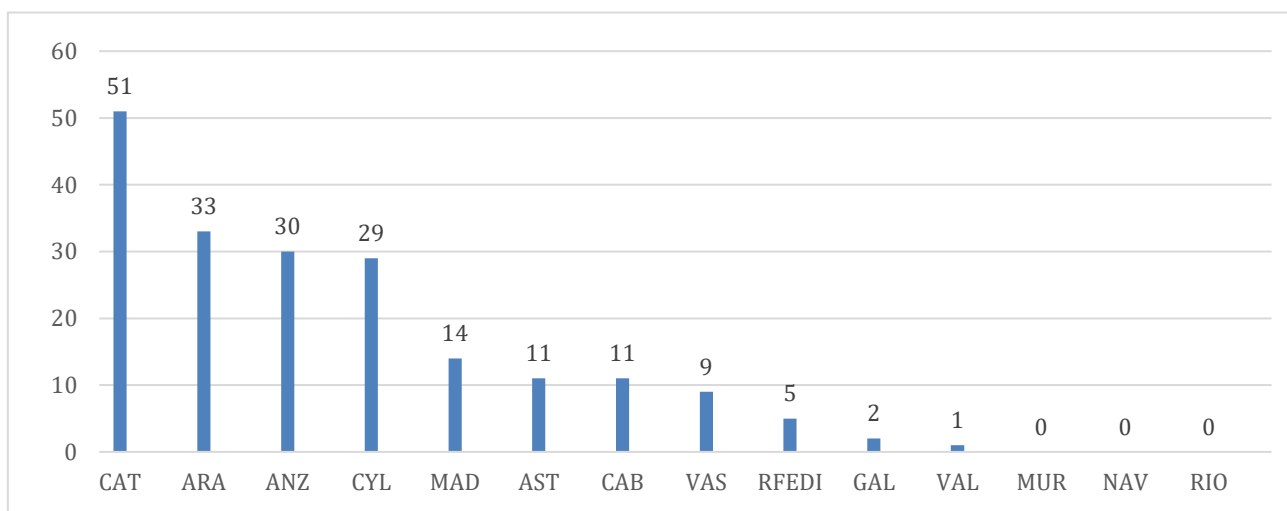

LICENCIAS TECNICOS - TEMPORADA 2017/2018

Temp.	FED.	ALPINO	FONDO	FREE	SNOW	BIATHLON	TD3	TD2	TOTAL
2017/18	ANZ	11			2			13	30
		16			1		17		
2017/18	ARA	11						11	33
		21			1		22		
2017/18	AST	6						5	11
		5					6		
2017/18	CAB	3						8	11
		8					3		
2017/18	CAT	16	4		1			21	51
		24			6		30		
2017/18	CYL	22			2			22	29
		7					7		
2017/18	GAL								2
		2					2		
2017/18	MAD	10						10	14
		4					4		
2017/18	MUR								0
2017/18	NAV								0
2017/18	RIO								0
2017/18	VAL								1
		1					1		
2017/18	VAS							4	9
							5		
2017/18	RFEDI	2						2	5
		3					3		
TOTAL		172	4	0	13		100	96	195