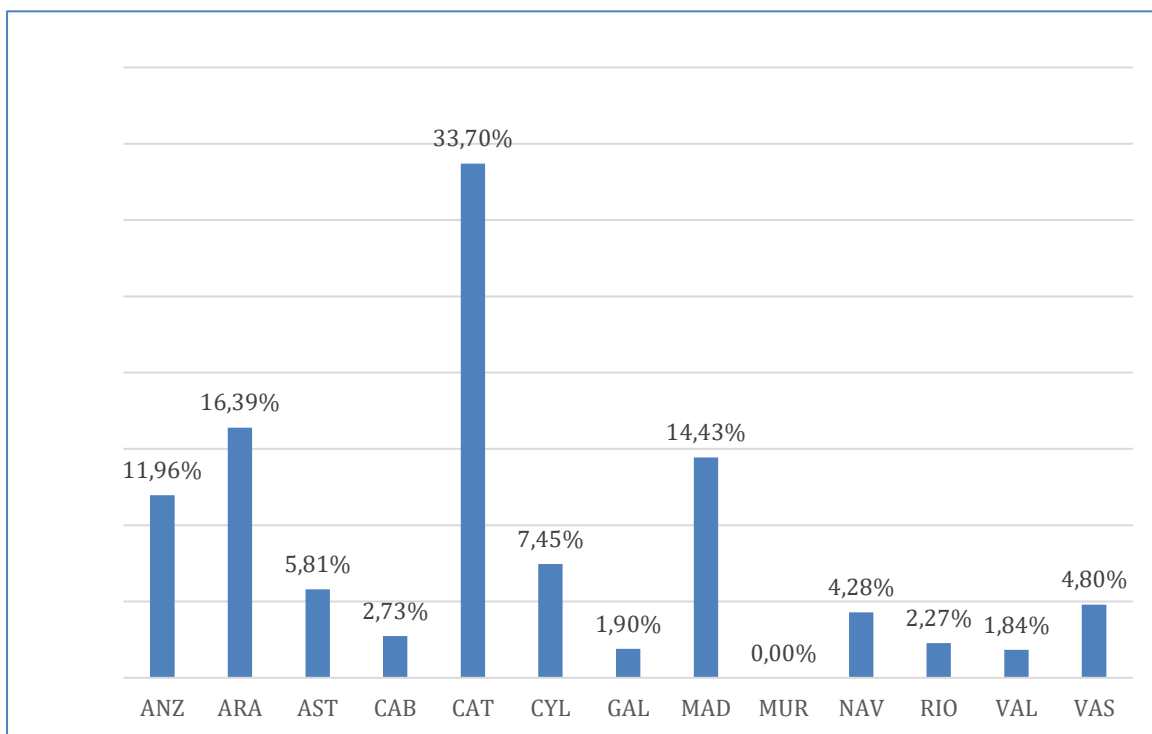

Porcentaje Licencias deportivas por FFAA Temporada 2017/18