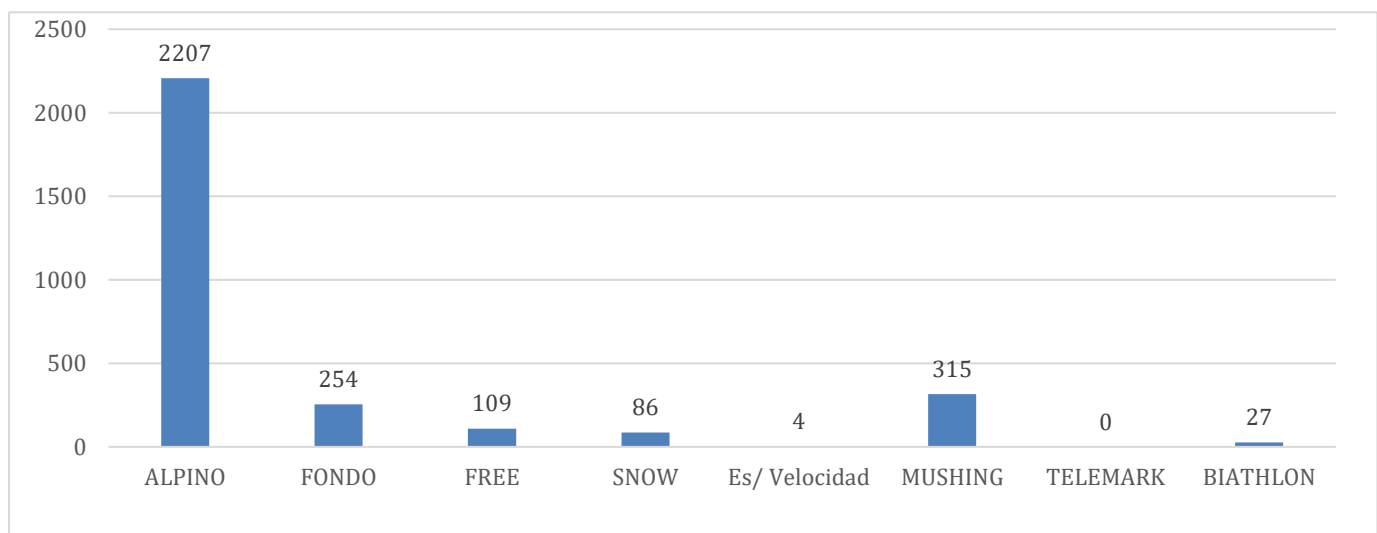

LICENCIAS EMPLEADAS EN COMPETICIONES RFEDI - TEMPORADA 2017/2018

Temp.	FED.	ALPINO	FONDO	FREE	SNOW	Es/ Velocidad	MUSHING	TELEMARK	BIATHLON	TOTAL
2017/18	ANZ	262	22	45	19	0	0	0	0	348
2017/18	ARA	401	45	13	13	1	13	0	12	0
2017/18	AST	106	8	1	2	0	16	0	0	133
2017/18	CAB	53	0	0	1	0	10	0	0	64
2017/18	CAT	842	71	19	23	1	66	0	0	1022
2017/18	CYL	134	0	0	0	0	49	0	0	183
2017/18	GAL	1	0	0	0	0	46	0	0	47
2017/18	MAD	259	14	15	8	2	64	0	8	370
2017/18	MUR	0	0	0	0	0	0	0	0	0
2017/18	NAV	53	59	3	2	0	14	0	5	136
2017/18	RIO	14	0	3	10	0	0	0	0	27
2017/18	VAL	11	0	6	2	0	9	0	0	28
2017/18	VAS	71	35	4	6	0	28	0	2	146
	TOTAL	2207	254	109	86	4	315	0	27	2504