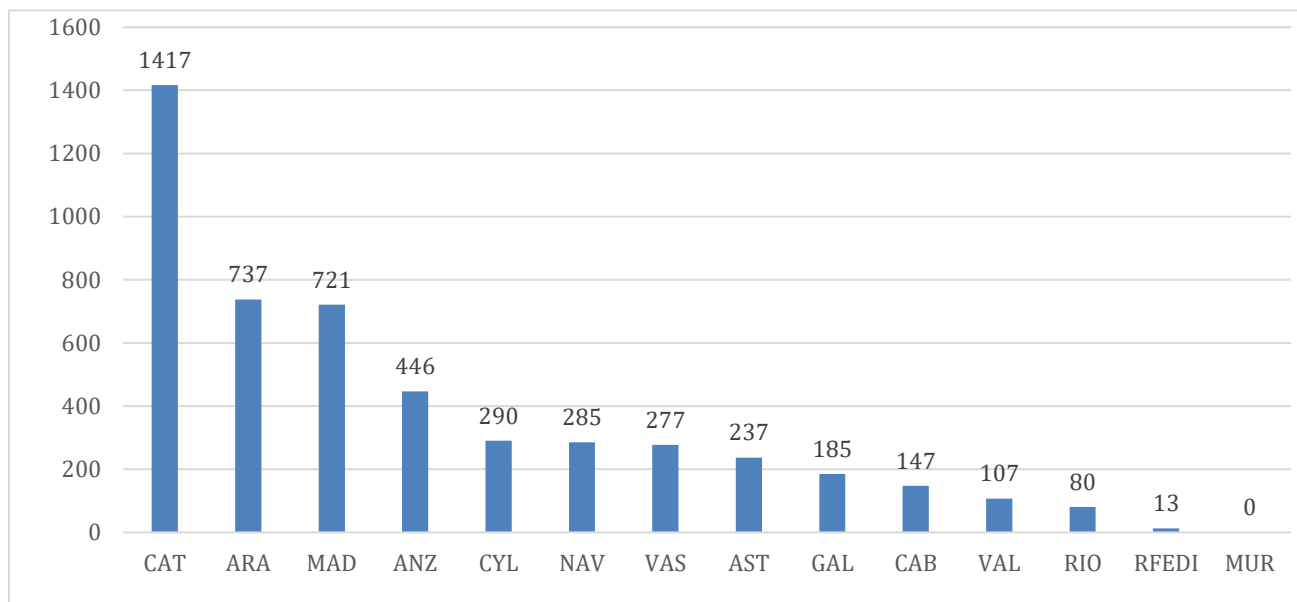

Estadísticas Licencias Deportivas

Temporada 2017/18

LICENCIAS RFEDI - TEMPORADA 2017/2018

Temp.	FED.	Total	Depor.	Técnicos	Perros	Internac.	Feder.
2017/18	ANZ	446	416	30	0	15	1096
2017/18	ARA	737	570	43	124	48	1108
2017/18	AST	237	202	11	24	13	1175
2017/18	CAB	147	95	11	41	0	187
2017/18	CAT	1417	1172	60	185	112	
2017/18	CYL	290	259	31	0	7	519
2017/18	GAL	185	66	2	117	0	112
2017/18	MAD	721	502	15	204	38	1544
2017/18	MUR	0	0	0	0	0	
2017/18	NAV	285	149	0	136	5	680
2017/18	RIO	80	79	1	0	1	200
2017/18	VAL	107	64	1	42	1	564
2017/18	VAS	277	167	5	105	9	3990
2017/18	RFEDI	13	0	13	0	24	68
	TOTAL	4942	3741	223	978	273	11243

LICENCIAS DEPORTISTAS RFEDI ULTIMAS 9 TEMPORADAS

FED.	2010	2011	2012	2013	2014	2015	2016	2017	2018	%
ANZ	316	263	327	399	313	341	270	362	416	11,96%
ARA	521	580	632	628	637	622	679	432	570	16,39%
AST	119	135	119	150	199	284	304	240	202	5,81%
CAB	131	127	101	132	165	163	138	80	95	2,73%
CAT	814	791	1172	850	780	1014	1037	1132	1172	33,70%
CYL	185	199	177	189	248	280	262	288	259	7,45%
GAL	26	33	22	28	39	43	59	79	66	1,90%
MAD	249	265	269	242	242	253	303	433	502	14,43%
MUR	21	10	13	10	6	7	4	0	0	0,00%
NAV	185	203	279	234	220	206	206	178	149	4,28%
RIO	27	21	20	21	33	19	12	35	79	2,27%
VAL	22	29	27	31	24	44	48	54	64	1,84%
VAS	125	124	134	150	132	128	105	165	167	4,80%
	2741	2780	3292	3064	3038	3404	3427	3478	3741	100%